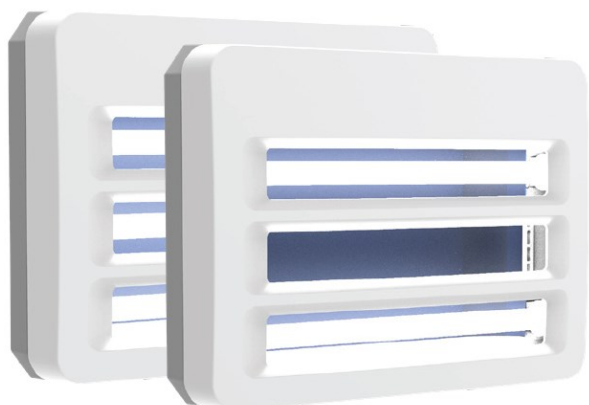

OMNIVEO SMART CONTROL

Unidades com lâmpadas fluorescentes UV-A

OMNIVEO 2 / 3

O Omniveo pertence à nova geração de insectocaçadores que permite múltiplas opções de utilização.

Pode usar as 'tradicionais' lâmpadas fluorescentes UV-A ou avançar para a nova tecnologia LED.