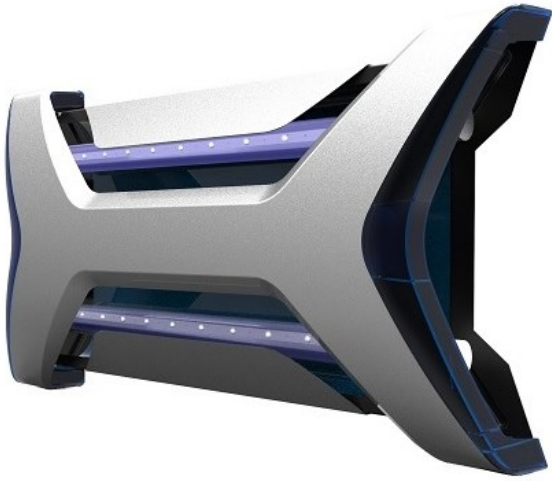

i-trap LED

i-trap 30 LED

O i-trap 30 LED é um insectocaçador com design elegante e discreto.

Baixo consumo energético (poupa até 74kW/ano).

Recomendado para hotelaria e restauração.

Ver vídeo

Tipo de material	Metal e plástico ABS
Instalação	Parede
Lâmpadas (W)	1 x 15W T8 Astron LED anti estilhaço
Área de cobertura	50
Certificados	CE / EMC / LVD / RoHS / REACH / ISO 9001
Grau de proteção IP	20
Tela adesiva	Sim
Peso (kg)	2
Dimensões (mm)	494 x 147 x 165
Referência	2.05.5000

x-trap LED

O x-trap 50 LED é um insectocaçador com design inovador e uma excelente capacidade de atração.

Baixo consumo de energia (poupa até 148kW/ano).

Recomendado para hotelaria, restauração, armazéns e indústria alimentar e não alimentar.