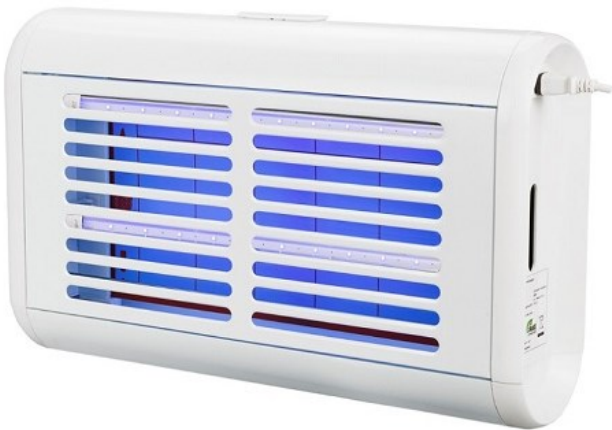

i-trap 120 LED

O i-trap 120 LED é um insectocaçador robusto de dupla face em alumínio (anti corrosão) lacado a branco com excelente capacidade de atração.

Baixo consumo de energia (poupa até 296kW/ano).

Recomendado para hotelaria, restauração, armazéns e indústria alimentar e não alimentar.

Tipo de material	Alumínio lacado
Instalação	Suspenso ou lateral tipo bandeira
Lâmpadas (W)	4 x 15W T8 Astron LED anti estilhaço
Área de cobertura	120
Certificados	CE / EMC / LVD / RoHS / REACH / ISO 9001
Grau de proteção IP	20 / 65
Tela adesiva	Sim
Peso (kg)	6
Dimensões (mm)	580 x 360 x 150
Referência	2.05.0025