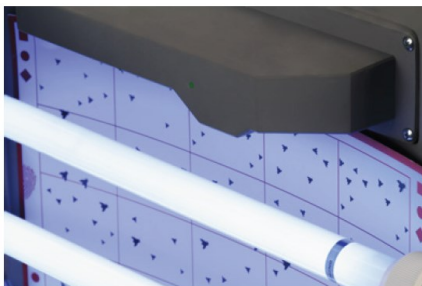

Características especiais

- Sistema de clique magnético para abrir/fechar a tampa.
- Permite a utilização de diferentes tipos de tela adesiva, graças a um sistema com 3 posições para travar a tela adesiva.