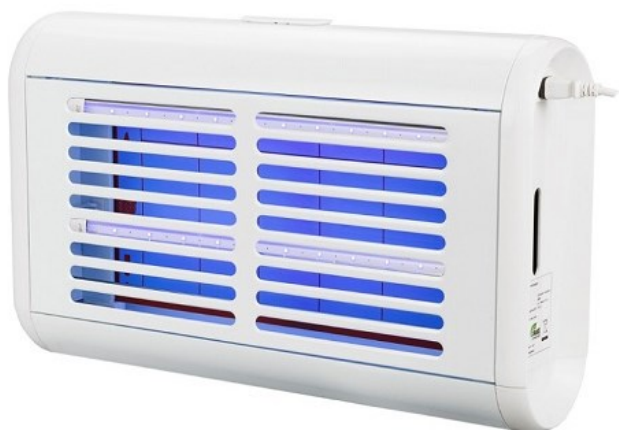

i-trap 120 LED WP

O i-trap 120 LED WP é um insectocaçador de dupla face com grau de proteção IP65 (resistente a jatos de água).

Baixo consumo de energia (poupa até 296kW/ano).

Unidade robusta em alumínio lacado (anti corrosão) com grande capacidade atração.

Recomendado para ambientes com muita humidade ou áreas de lavagem.

Tipo de material	Alumínio lacado
Instalação	Suspenso ou lateral tipo bandeira
Lâmpadas (W)	4 x 15W T8 Astron LED anti estilhaço
Área de cobertura	120
Certificados	CE / EMC / LVD / RoHS / REACH / ISO 9001
Grau de proteção IP	65
Tela adesiva	Sim
Peso (kg)	6
Dimensões (mm)	580 x 360 x 150