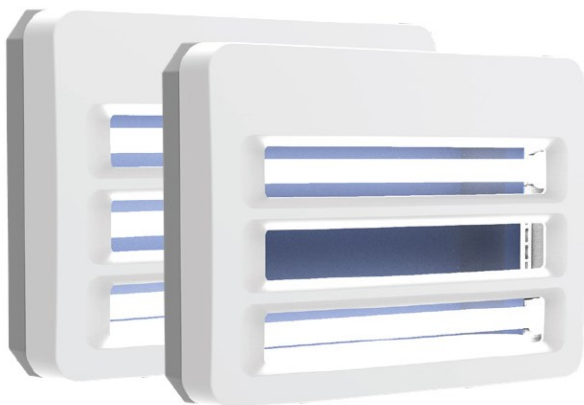

Unidades com lâmpadas fluorescentes UV-A

100V
240V

50-60
Hz

2x15
W

3x15
W

OMNIVEO 2 / 3 WP

O Omniveo WP é um insectocaçador com grau de proteção IP65 (resistente a jatos de água).

Pode usar as 'tradicionais' lâmpadas fluorescentes UV-A ou avançar para a nova tecnologia LED.

Numa fase posterior pode acoplar o módulo 'Smart Control'. Serviço de manutenção muito simples e com acesso direto às lâmpadas e tela adesiva.

Recomendado para ambientes com muita humidade ou áreas de lavagem.

Tipo de material	Plástico ABS
Instalação	Parede
Lâmpadas (W)	2x15W / 3x15W Astron anti estilhaço
Área de cobertura (m²)	50 a 100m² (2x15W) / 80 a 150m² (3x15W)
Certificados	CE / EMC / LVD / RoHS / ISO 9001
Grau de proteção IP	21 ou 65
Tela adesiva	Sim