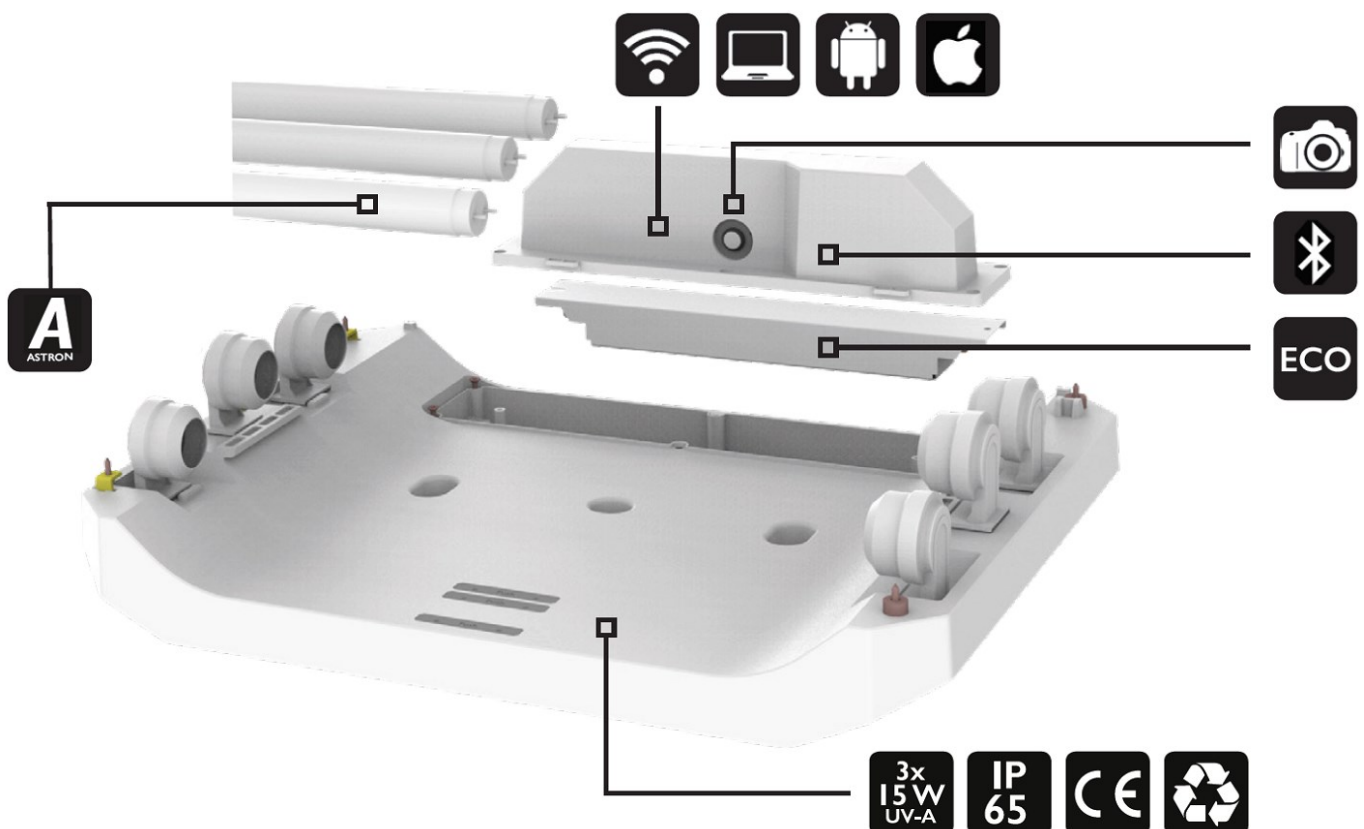

Câmara HR de alta velocidade
 Captura de imagem em tempo real, até 75 v/segundo
 Área monitorização >80% da tela adesiva
 Comunicação via Bluetooth para smartphone
 Módulo único com nº de série
 Vida útil estimada em 40.000h

A câmara monitoriza e regista os insetos capturados pela tela adesiva colocada no insectocaçador Omniveo.
 Estes dados são registados pelo processador e comunicados periodicamente para o servidor na cloud.

MÓDULO DE COMUNICAÇÃO

Transmissão através da rede 2G + LTE-M (via cartão sim)
 Antena interna
 Dados recolhidos via cloud, Bluetooth
 Dados enviados: Quantidade de insetos capturados
 Nível de alarme (soft & hard)
 Estado da lâmpada
 Falhas da unidade
 Módulo único com nº de série
 Segurança com dados encriptados e protegidos

SERVIDOR - CLOUD

O servidor pode ser acedido pelo utilizador através de um computador ou smartphone.
 O servidor fornece acesso a um portal (desenvolvido pela Alcochem Hygiene e o seu parceiro IT), onde dados podem ser processados e visualizados.
 Quando a conexão é estabelecida através da App, esta apresenta todos os detalhes técnicos da unidade e fornece uma análise das capturas de insetos.