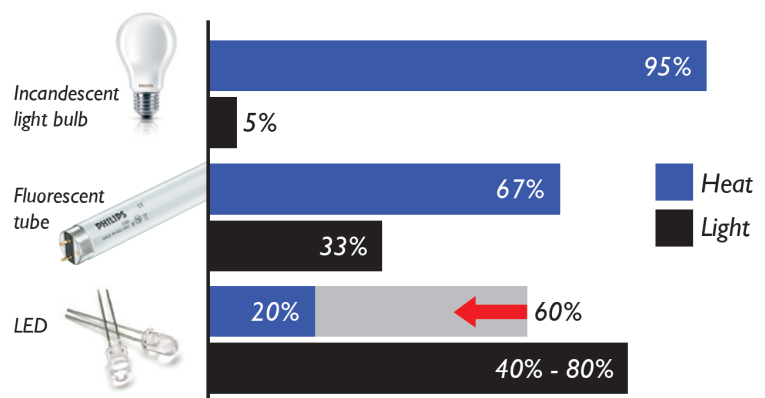

Uma rápida análise sobre as várias tecnologias usadas para gerar luz:

- a) As lâmpadas incandescentes foram usadas por mais de 100 anos para gerar luz. Devido à sua baixa eficiência (eficiência típica de 5%), essa tecnologia foi banida.
- a) As lâmpadas fluorescentes têm uma maior conversão de energia em luz e podem oferecer até 33% de eficiência. No entanto este nível de eficiência só é alcançado por alguns fabricantes que controlam todos os aspetos do processo de produção da lâmpada, como por exemplo as lâmpadas de 15 watts, produzidas pela Philips.

- a) A nova tecnologia LED pode oferecer uma conversão de energia em luz de até 80%. Para o LED UV-A pode demorar algum tempo até atingirmos este nível de eficiência, mas a tecnologia LED UV-A atual já provou ser mais eficiente do que as lâmpadas fluorescentes e esta tecnologia continuará a melhorar sua relação de eficiência de energia para luz ao longo do tempo.