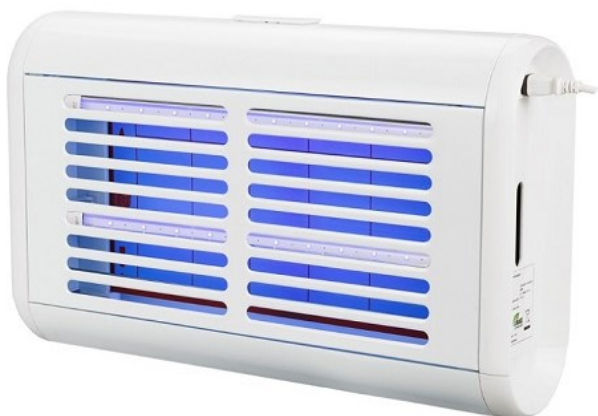

i-trap 120E

O i-trap 120E é um insectocaçador robusto de dupla face em alumínio (anti corrosão) lacado a branco com elevada capacidade de atração.

Recomendado para hotelaria, restauração, armazéns e indústria alimentar e não alimentar.

Pode ser instalado na parede (tipo bandeira) ou pode ser suspenso.

Tipo de material	Alumínio lacado
Instalação	Suspenso ou lateral tipo bandeira
Lâmpadas (W)	4 x 15W T8 Philips anti estilhaço
Área de cobertura (m²)	150
Certificados	CE / EMC / LVD / RoHS / REACH / ISO 9001
Grau de proteção IP	20
Tela adesiva	Sim
Peso (kg)	6
Dimensões (mm)	580 x 360 x 150
Referência	2.05.0020

i-trap 120 LED

O i-trap 120 LED é um insectocaçador robusto de dupla face em alumínio (anti corrosão) lacado a branco com excelente capacidade de atração.

Baixo consumo de energia (poupa até 296kW/ano).

Recomendado para hotelaria, restauração, armazéns e indústria alimentar e não alimentar.

Tipo de material	Alumínio lacado
Instalação	Suspenso ou lateral tipo bandeira
Lâmpadas (W)	4 x 15W T8 Astron LED anti estilhaço
Área de cobertura	120
Certificados	CE / EMC / LVD / RoHS / REACH / ISO 9001
Grau de proteção IP	20 / 65
Tela adesiva	Sim
Peso (kg)	6
Dimensões (mm)	580 x 360 x 150
Referência	2.05.0025